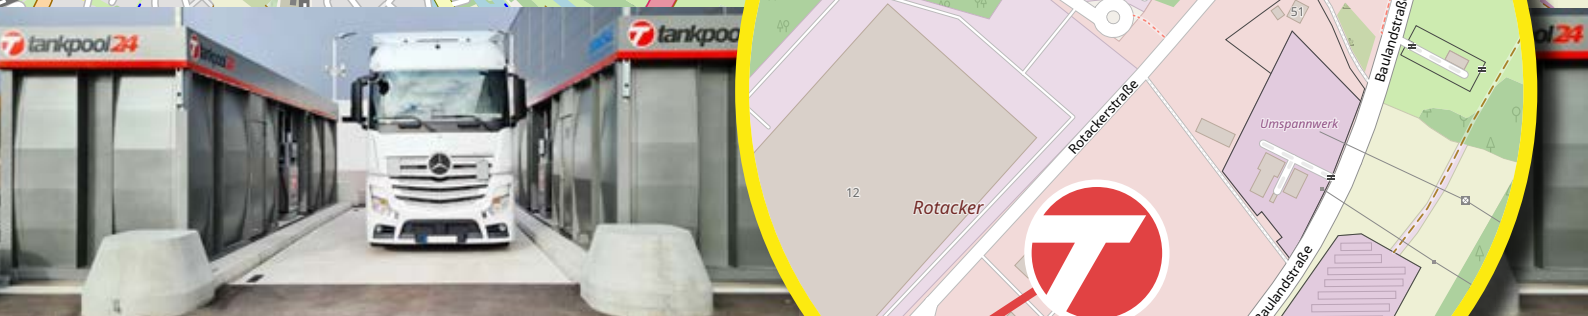

NEUE STATION IN RASTATT

SO FINDEN SIE DIE TANKPOOL24-STATION IN RASTATT

Ab sofort versorgen wir Sie mit
Diesel und AdBlue® (beidseitige Betankung!)

Gewerbegebiet Rotacker
Rotackerstraße 23, 76437 Rastatt
(auf dem Gelände der LDB GmbH)

Bitte beachten Sie: Einige Navigationssysteme erkennen
die „Rotackerstraße“ noch nicht.
Alternativ geben Sie bitte die „Lochfeldstraße“ ein.

NEW STATION IN RASTATT

**NEW
STATION**

HOW TO FIND THE TANKPOOL24 STATION IN RASTATT

From now on we will provide you with
Diesel and AdBlue® (refueling on both sides!)

Rotacker industrial area
Rotackerstraße 23, 76437 Rastatt
(on the premises of LDB GmbH)

Please note: Some navigation systems do
not yet recognize „Rotackerstraße“.
Alternatively, please enter „Lochfeldstrasse“.